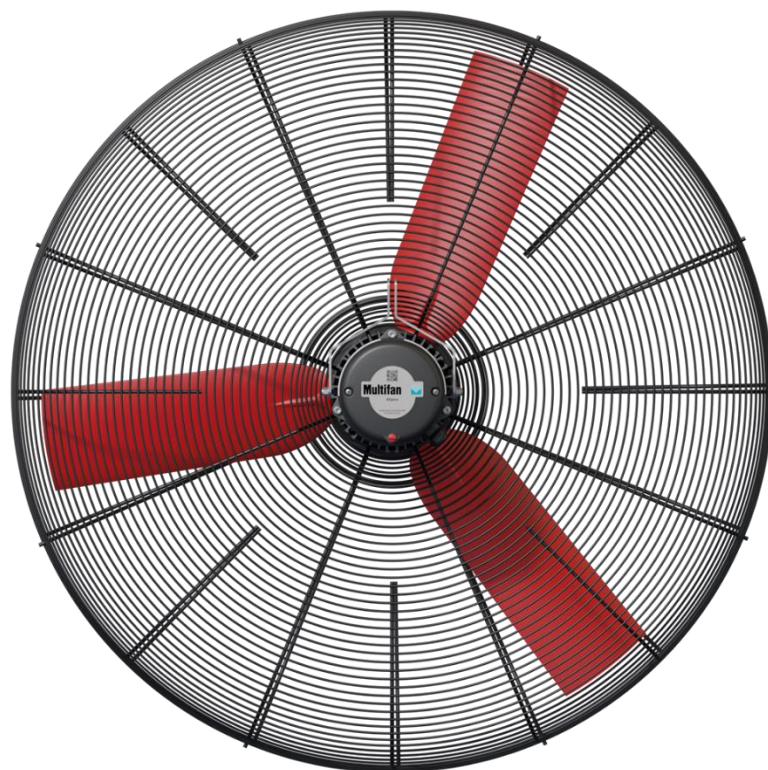

SIRKULASJONSVIFTE 920

Den nye sirkulasjonsviften er beregnet på fjøs med lavere takhøyde, som samtidig krever en vifte med mye kapasitet. Den finmaskede nettingen gjør at den kan installeres på ønsket høyde.

- Kan monteres lavere enn 2,7 meter.
 - Viften gir en god kjøleende effekt på sommeren.
 - Ved minimumsventilasjon sørger viften for lik luftkvalitet i fjøsen.
 - Enkel å installere.
- Tilgjengelig med vegg og tak brakett.

- 22650m³/t
- IP55
- Stillegående

Sirkulasjonsvifte 920 er siste tilskudd i vår serie av horisontale sirkulasjonsvifter (500, 630, 710, 920 og 130)