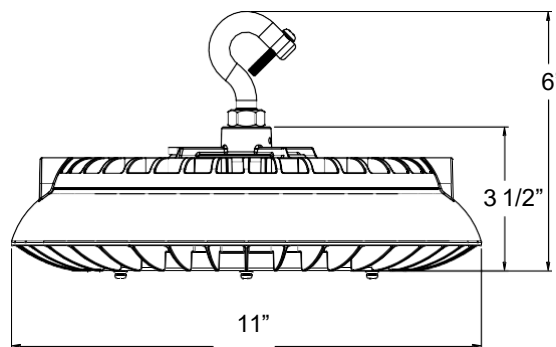

**Bruvik 150W
LED-Lyskaster**