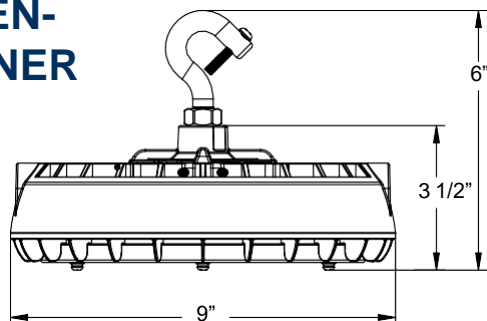

DIMEN- SJONER

**Bruvik 100W
LED-Lyskaster**