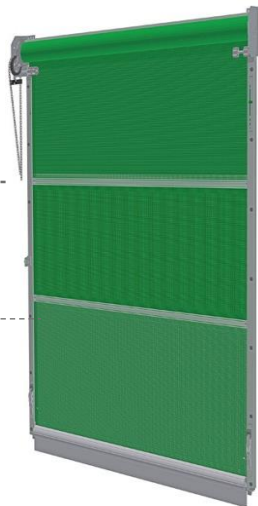

## NØKKELPUNKTER

- Høyder opp fra 3m til 6m
- Bredder fra 2,5m til 6m
- Manuell eller elektrisk drift
- Flere mulige valg av duk.
- Enkelt bytte av duk seksjonsvis.
- Flere mulige farger og kvaliteter på duken.
- Beskyttelsesdeksel som tilvalg, for værbeskyttelse
- Fjernkontroll som tilvalg.

## Manuell

Manuell  
åpning/lukking  
med kjetting

Vindavstiving,  
som gir ekstra  
vindbeskyttelse

Fjærbelastet for  
enklere  
betjening

Solide  
ledebeslag

140mm  
bunnflaps