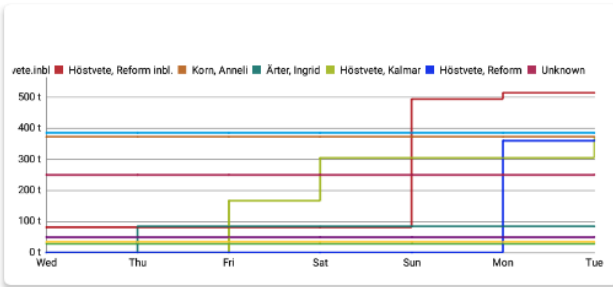

Dette skaper en automatisk innveiling av alle avlinger som lastes inn i anlegget. Hvert enkelt kornlass som tippes vises ned på skiftenivå. Det genereres en totalvekt innkjørt automatisk på de aktuelle kornsortene.

Alt som trengs er å taste inn i appen på telefonen hvilken kornsort, vanninnhold og hvilket skifte det kommer fra, det kornet som tippes i gropa.

BALANCE

Dried weight Wet weight

CROP BALANCE - WET WEIGHT

LAST 7 DAYS

LOADINGS UNLOADINGS

GRAIN BALANCE

stora skiftet vete · Vete · Reform · 15.00% [Edit](#)

TODAY 44.4 t

- Vete · Reform** ↓ 15.0%

stora skiftet vete, 2021-08-24 15:36
- Vete · Reform** ↓ 15.0%

stora skiftet vete, 2021-08-24 15:30