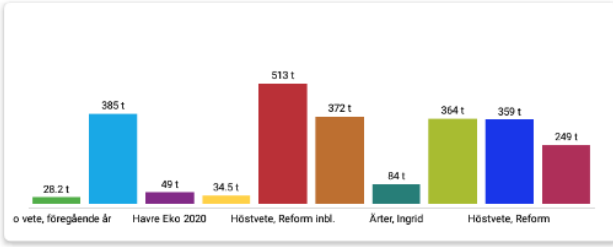

BALANCE

☐ Dried weight ☒ Wet weight

CROP BALANCE - WET WEIGHT