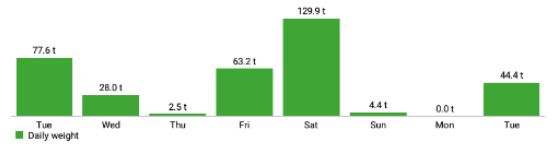

Dette skaper en automatisk innveiling av alle avlinger som lastes inn i anlegget. Hvert enkelt kornlass som tippes vises ned på skiftenivå. Det genereres en totalvekt innkjørt automatisk på de aktuelle kornsortene.

Alt som trengs er å taste inn i appen på telefonen hvilken kornsort, vanninnhold og hvilket skifte det kommer fra, det kornet som tippes i gropa.

BALANCE

Dried weight Wet weight

CROP BALANCE - WET WEIGHT

LAST 7 DAYS

LOADINGS UNLOADINGS

GRAIN BALANCE

stora skiftet vete · Vete · Reform · 15.00% [Edit](#)

TODAY 44.4 t

- Vete · Reform** ↓ 15.0%

stora skiftet vete, 2021-08-24 15:36
- Vete · Reform** ↓ 15.0%

stora skiftet vete, 2021-08-24 15:30