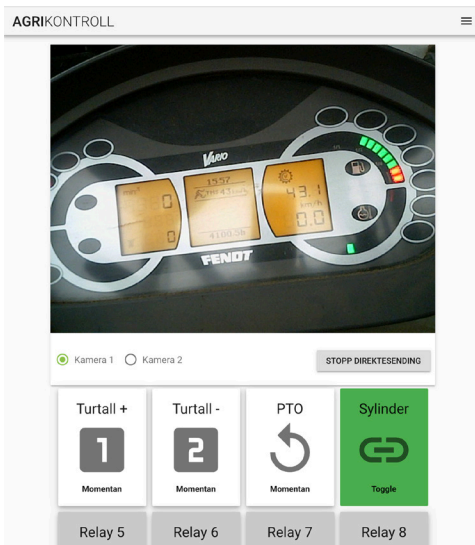

AGRI PRODUKTER
av bønder, for bønder

Se mer om radio signal- og sms varianter på agriprodukter.com