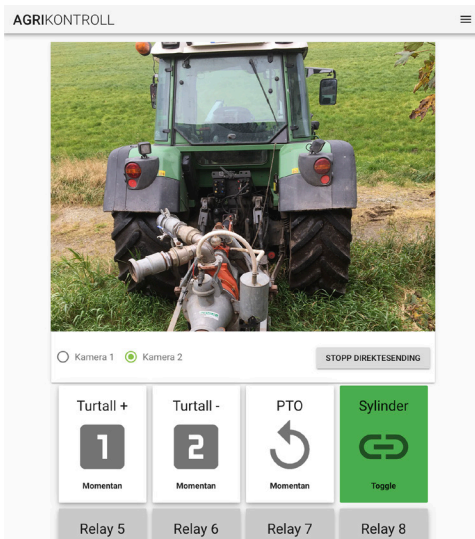

# AGRI KONTROLL

Med Agri Kontroll styrer du  
pumpetraktoren med mobil/nettbrett.

**AGRI PRODUKTER**  
*av bonder, for bonder*

Agri Kontroll gjør det mulig å se området rundt pumpetraktor og dens instrumentpanel.

Du har mulighet til å styre opp til 16 funksjoner og kan ha opp til 10 kameraer ved å trykke på aktive knapper på skjermen.

Boksen plasseres i pumpetraktoren.

Du følger med på instrumentpanel til pumpetraktor ved hjelp av videokamera. Kameraene plasseres etter ønske

Gå inn på tildelt nettadresse på mobil eller nettbrett og få full kontroll på pumpetraktoren.

**AGRI PRODUKTER**  
*av bønder, for bønder*

Se mer om radio signal- og sms varianter på [agriprodukter.com](http://agriprodukter.com)